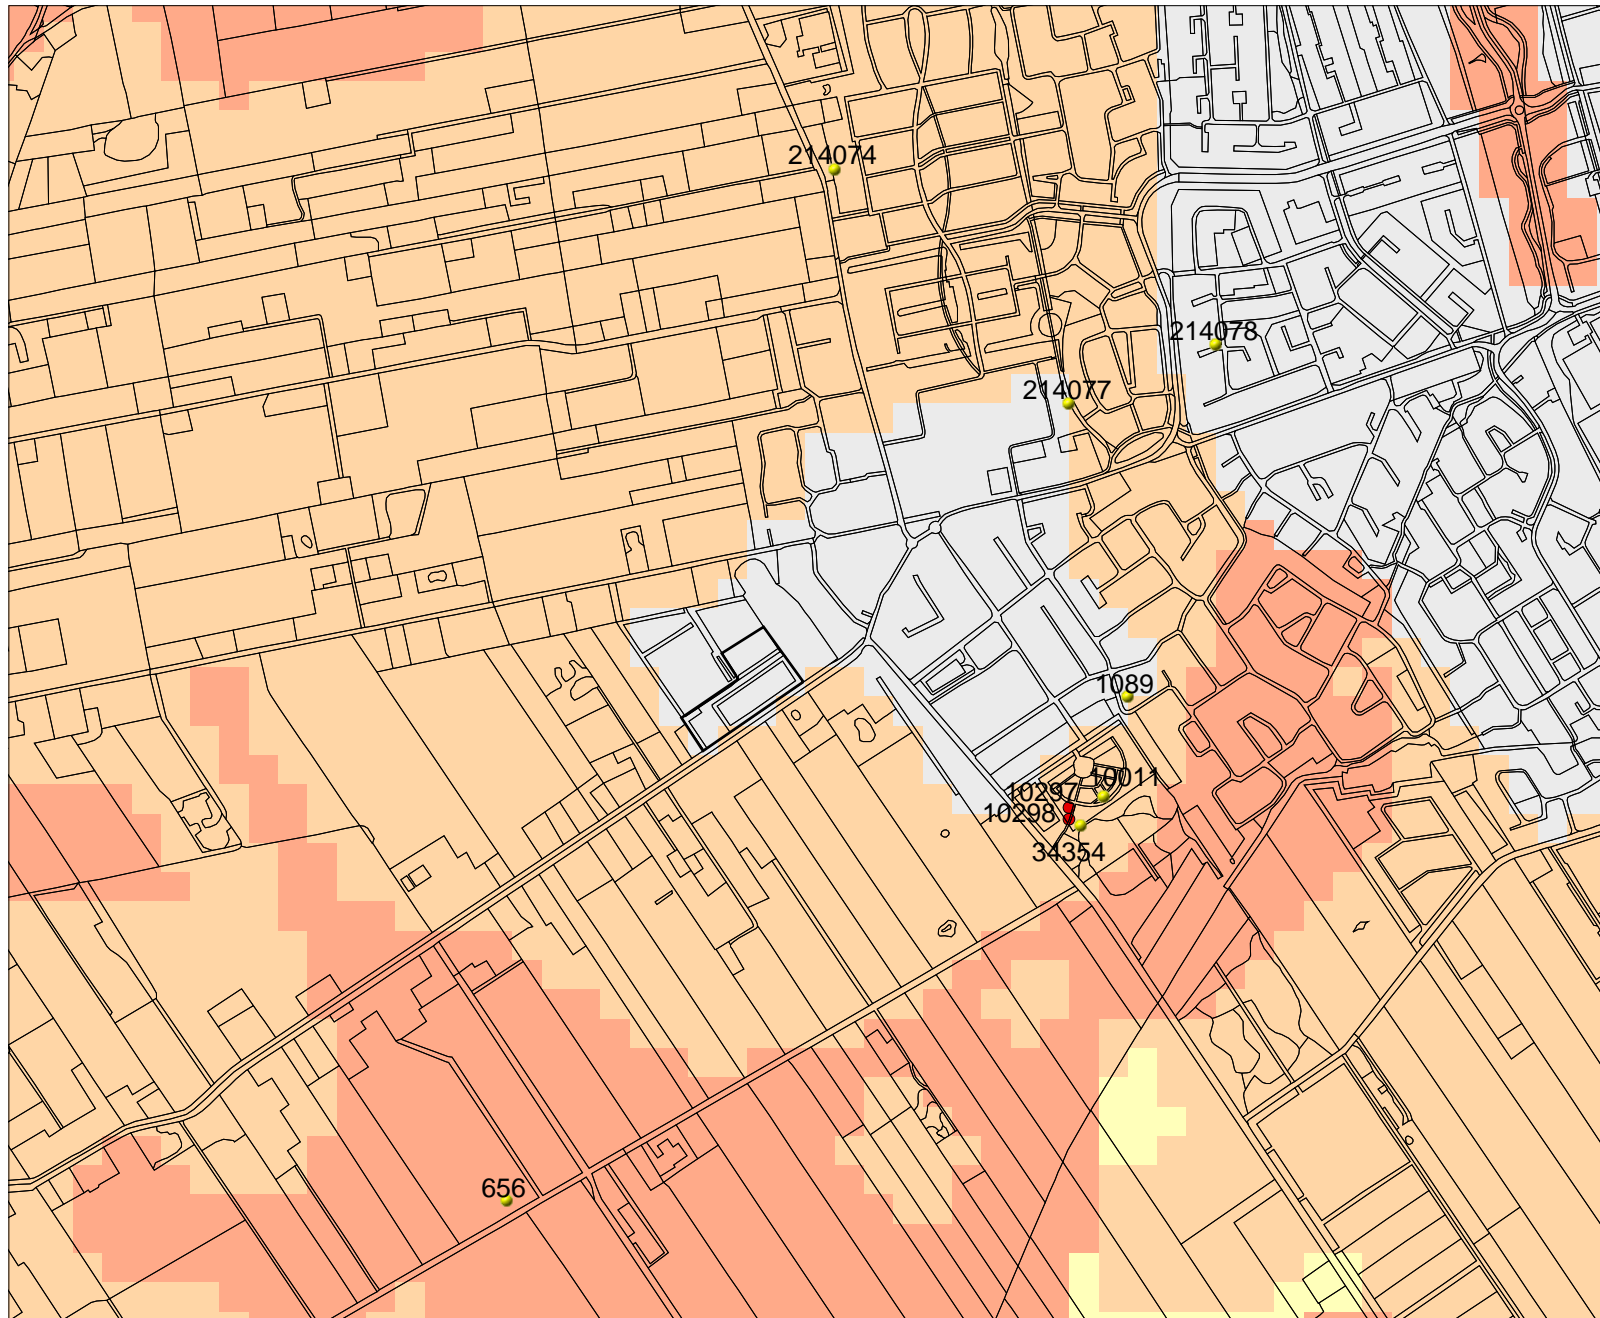

Appendix Nieuw-Roden, Zevenhuisterweg: Archeologische Kaart

Bekende en verwachte archeologische waarden volgens ARCHIS

223837 / 572979

221090 / 570735

Legenda

-  ONDERZOEKSGBIED
-  WAARNEMINGEN
-  VONDSTMELDINGEN
-  TOP10 ((c)TDN)

MONUMENTEN

-  archeologische waarden
-  hoge archeologische waarden
-  zeer hoge archeologische waarden
-  zeer hoge arch waarde, beschermd

IKAW

-  zeer lage trefkans
-  lage trefkans
-  middelhoge trefkans
-  hoge trefkans
-  lage trefkans (water)
-  middelhoge trefkans (water)
-  water
-  niet gekarteerd